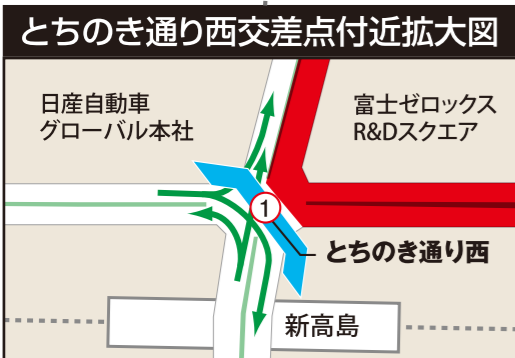

拡大詳細図

横浜駅東口・みなとみらい周辺拡大図

横浜赤レンガ倉庫・山下公園、横浜スタジアム・横浜中華街周辺拡大図

- ### 凡例
- 両側交通規制
 - 片側交通規制
 - 首都高速道路等
 - う回路(両側)
 - 横断可能ポイント(歩道橋)
 - 横断可能ポイント ※横断出来ない時間帯があります

サギ撲滅の2本柱

1 こんな言葉を電話で聞いたたらサギだ!
「急にお金が必要! 用意して!」
「キャッシュカードを預かります。」
「ATMで医療費を還付します。」