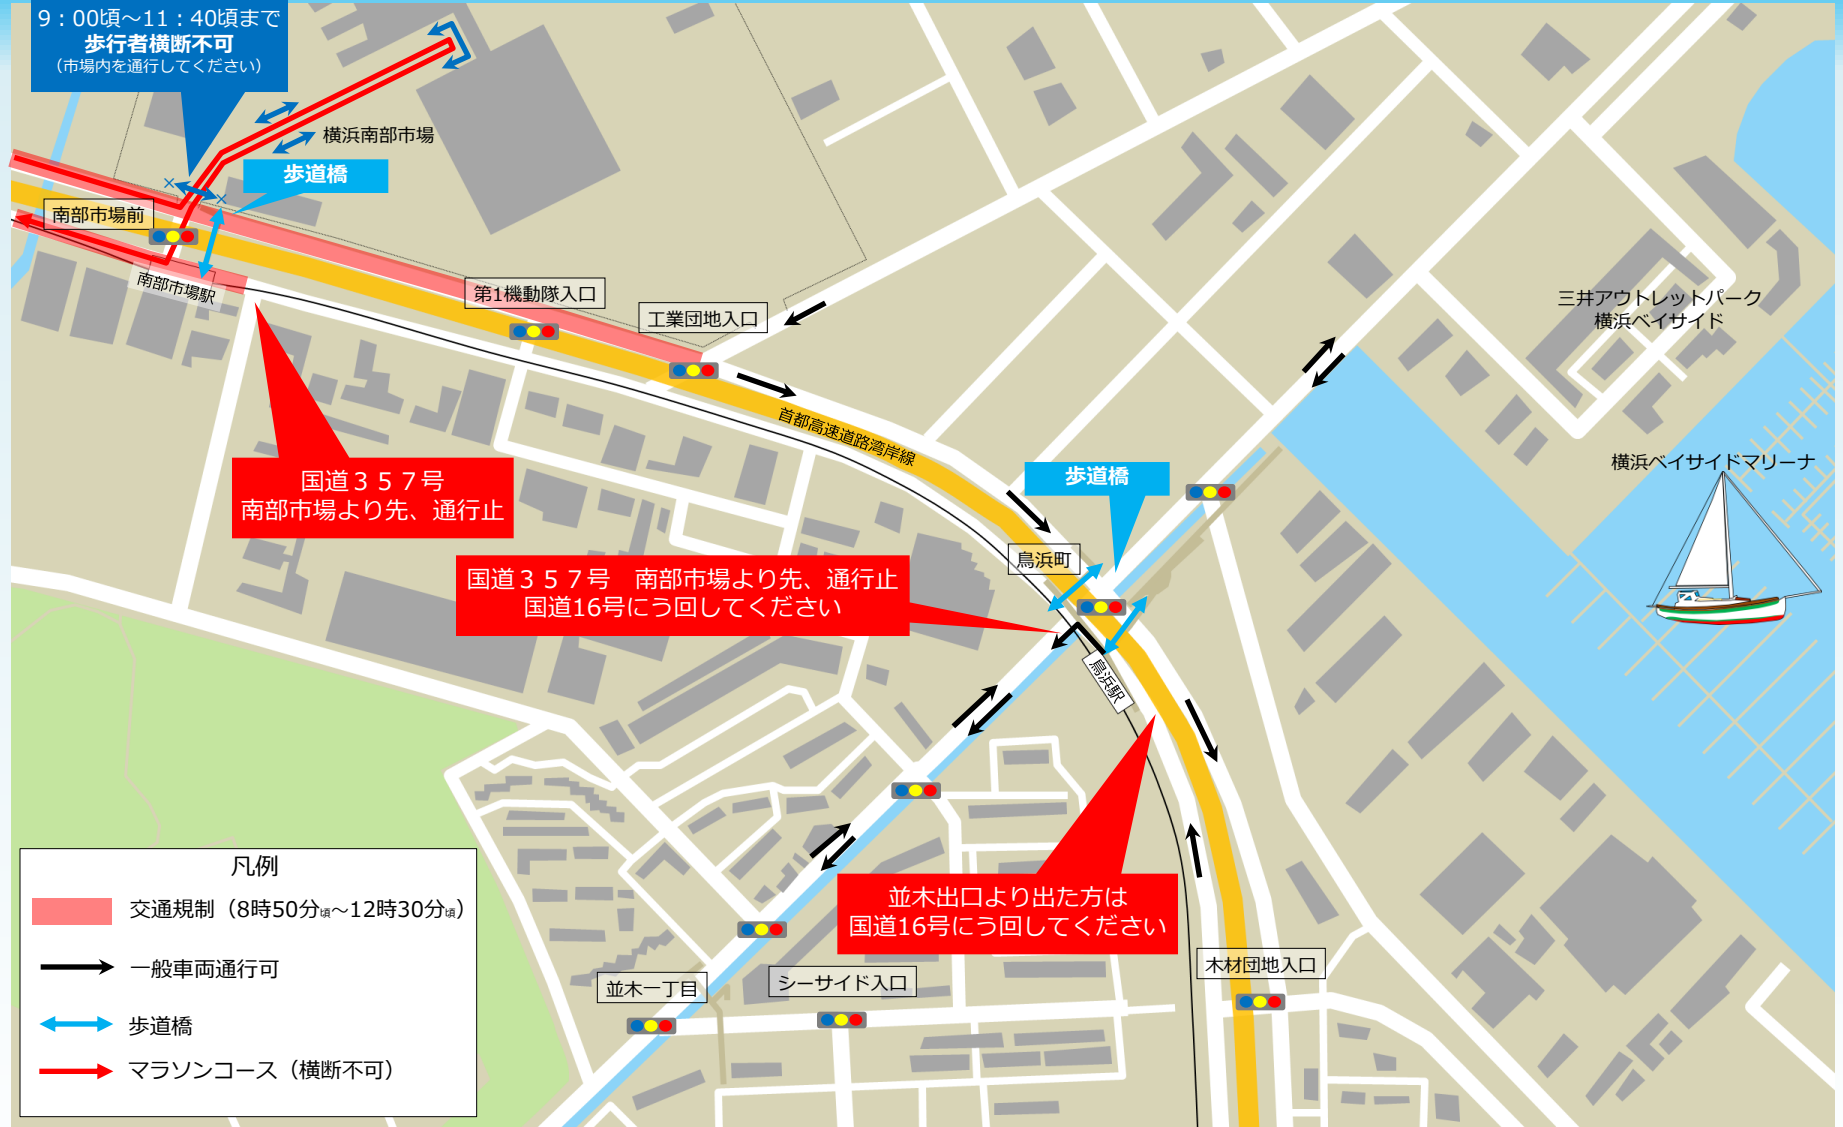

(鳥浜町周辺)

- 大会開催に伴い、交通規制が行われます。競技中、横断可能ポイントを除き、コースの横断はできません。
- 周辺住民や事業所の方々にはご迷惑をおかけいたしますが、ご理解とご協力をお願いいたします。

⑧

■横浜南部市場・鳥浜町周辺案内図

交通規制時間 8時50分頃～12時30分頃まで

お問い合わせ先

横浜マラソン交通規制コールセンター TEL 045-594-7565 【受付時間】 9/1～10/20平日のみ、10/21～29毎日 9:00～17:00 【大会HP】 <http://www.yokohamamarathon.jp/2017/>