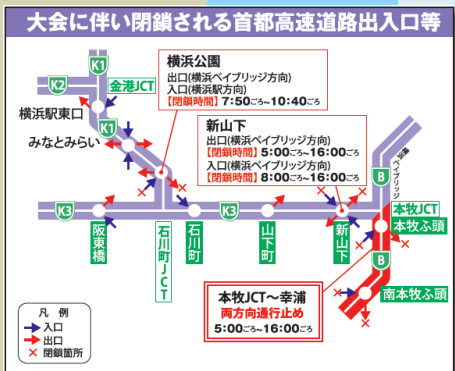

(新山下周辺)

- 大会開催に伴い、交通規制が行われます。競技中、横断可能ポイントを除き、コースの横断はできません。
- 周辺住民や事業所の方々にはご迷惑をおかけいたしますが、ご理解とご協力をお願いいたします。

⑨

■新山下・A突堤入口周辺案内図

一般道規制時間 8時10分頃～15時10分頃まで

首都高規制時間 5時00分頃～16時00分頃まで

凡例

- 交通規制 (8時10分頃～15時10分頃)
- 交通規制 (8時20分頃～11時30分頃)
- 一般車両通行可