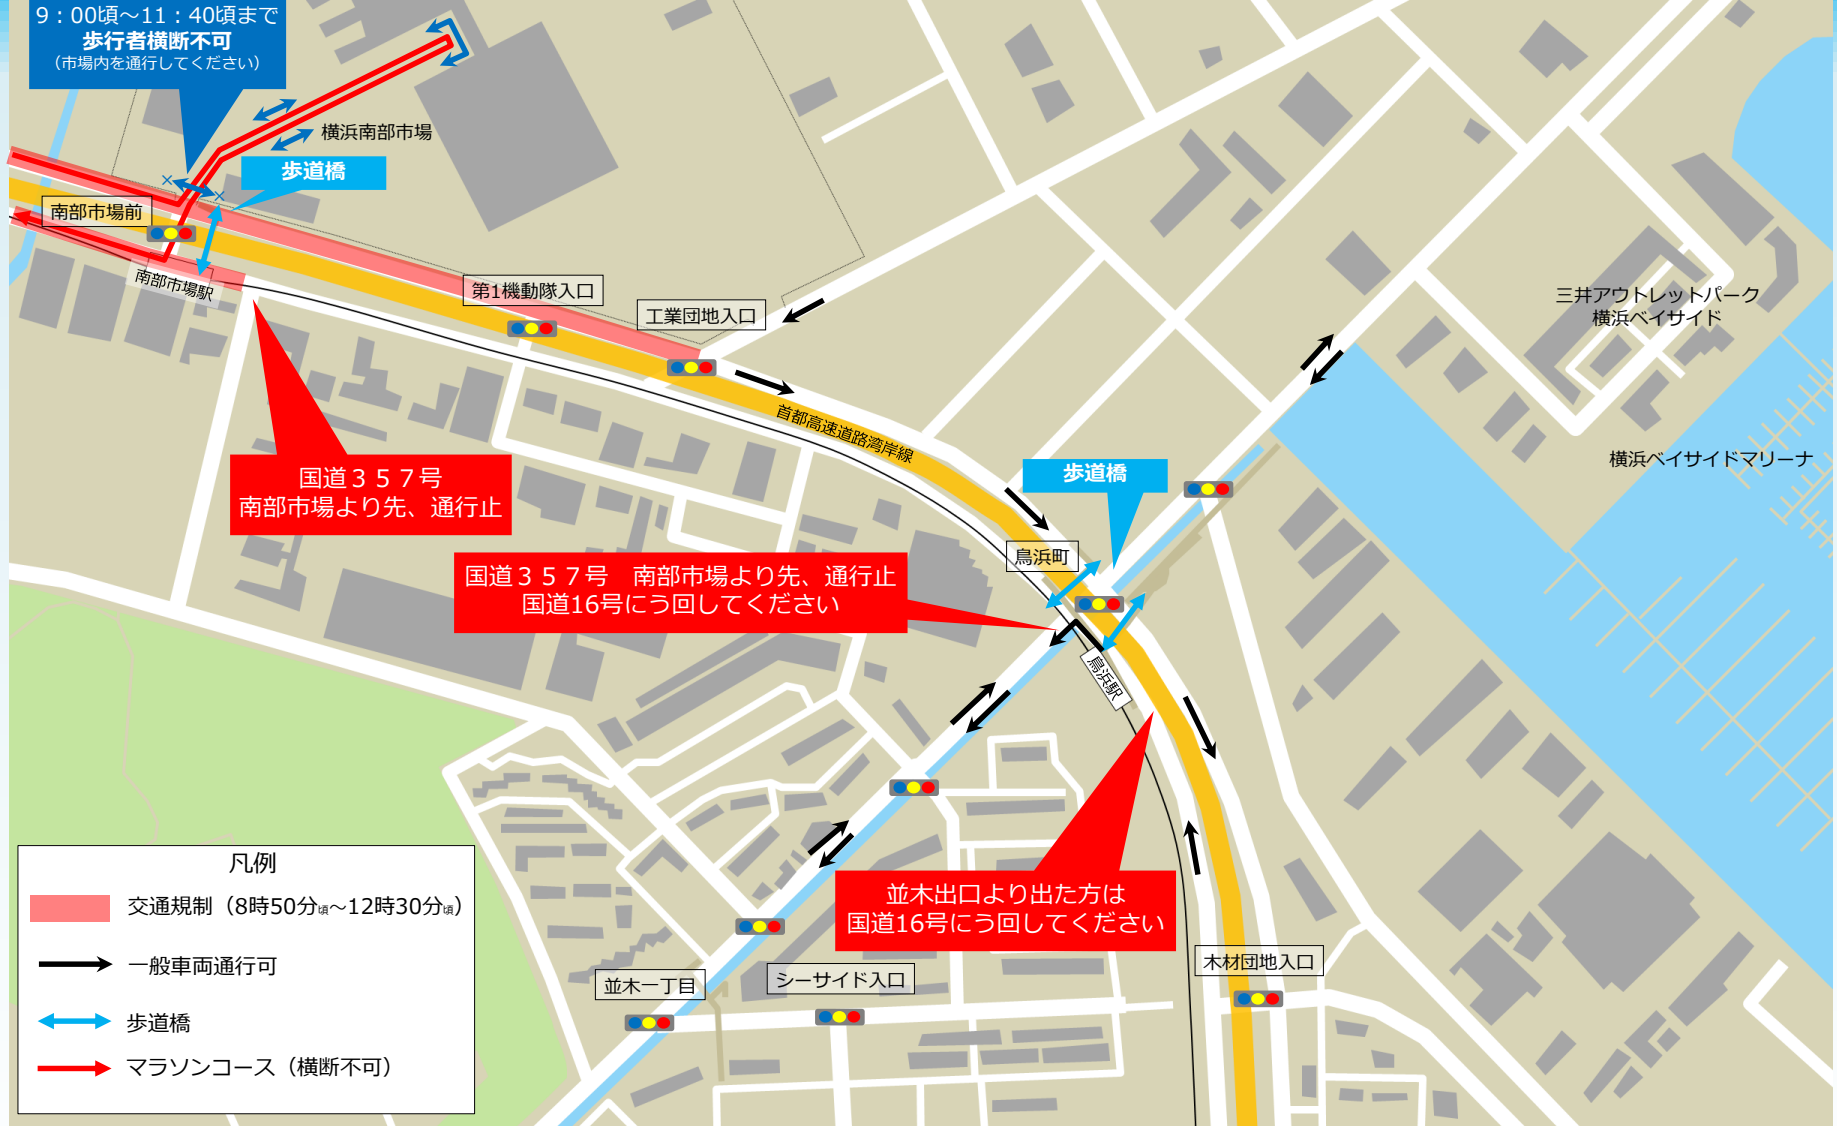

(鳥浜町周辺)

- 大会開催に伴い、交通規制が行われます。競技中、横断可能ポイントを除き、コースの横断はできません。
- 周辺住民や事業所の方々にはご迷惑をおかけいたしますが、ご理解とご協力をお願いいたします。

■横浜南部市場・鳥浜町周辺案内図

交通規制時間 8時50分頃～12時30分頃まで

9:00頃～11:40頃まで
歩行者横断不可
(市場内を通行してください)

国道357号
南部市場より先、通行止

国道357号 南部市場より先、通行止
国道16号にう回してください

並木出口より出た方は
国道16号にう回してください

凡例

- 交通規制 (8時50分頃～12時30分頃)
- 一般車両通行可
- 歩道橋
- マラソンコース (横断不可)

お問い合わせ先

横浜マラソン組織委員会事務局 TEL 045-651-0666 【受付時間】 平日及び 3/12(土) 9:30～17:00 3/13(日) 6:00～16:00 【ホームページ】 <http://www.yokohamamarathon.jp/2016/>