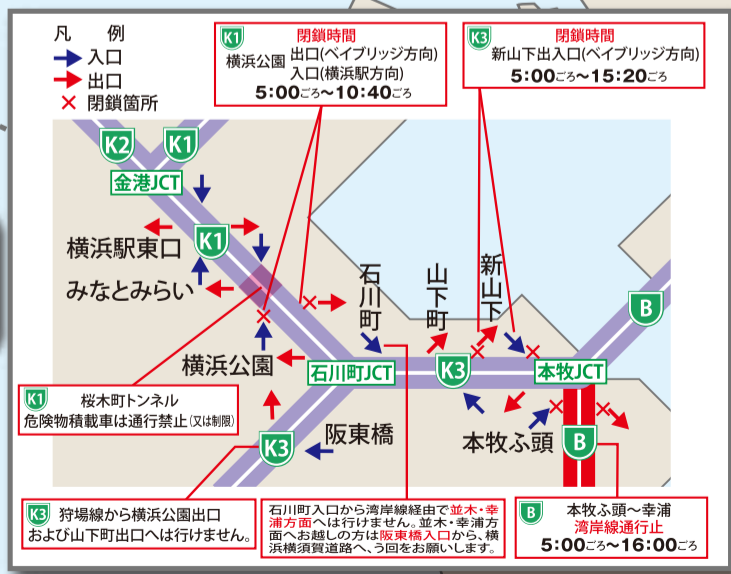

横浜マラソン2016 交通規制のお知らせ 2016年3月13日(日)

当日は混雑が予想されますので、できるだけ公共の交通機関をご利用ください。
2016年3月13日(日)はノーマイカーにご協力をお願いします!

首都高速版

YOKOHAMA 2016
MARATHON 横浜マラソン

ご協力をお願いします。
※車での通行は、**う回ルート(青)**をご利用ください。

首都高速規制時間 2016 3/13(日) 5:00ごろ～16:00ごろ

一般道規制時間 2016 3/13(日) 6:30ごろ～15:30ごろ

う回ルートを通行した場合、別途通行料がかかります。ご了承ください。

スタート
8:25 10km(車いす)
8:30 フルマラソン
みなとみらい大橋スタート～横浜市内～パシフィコ横浜フィニッシュ 42.195km

大会に伴い閉鎖される首都高速等出入口

横羽線 K1	横浜公園出口(ベイブリッジ方向)	5:00 <small>ごろ</small> ～10:40 <small>ごろ</small>
狩場線 K3	横浜公園入口(横浜駅方向)	5:00 <small>ごろ</small> ～10:40 <small>ごろ</small>
	新山下出入口(ベイブリッジ方向)	5:00 <small>ごろ</small> ～15:20 <small>ごろ</small>
	本牧ふ頭出入口	5:30 <small>ごろ</small> ～16:00 <small>ごろ</small>
	三溪園出入口	5:30 <small>ごろ</small> ～16:00 <small>ごろ</small>
湾岸線 B	磯子出入口	5:30 <small>ごろ</small> ～16:00 <small>ごろ</small>
	杉田出入口	5:30 <small>ごろ</small> ～16:00 <small>ごろ</small>
	幸浦出入口	5:30 <small>ごろ</small> ～16:00 <small>ごろ</small>

横浜横須賀道路金沢支線 並木出口(ベイブリッジ方向)から先通行止

石川町入口から湾岸線経由で並木・幸浦方面へは行けません。並木・幸浦方面へお越しの方は阪東橋入口から、横浜横須賀道路へ、う回をお願いします。

凡例

首都高速	混雑が予想される区間	う回ルート
その他の高速道路等		
一般道路	通行止区間	
●● 出入口	●● 出入口(閉鎖箇所)	
○●JCT	JUNCTION	

見破れ!!オレオレ
電話でお金を要求する
息子はサギ!