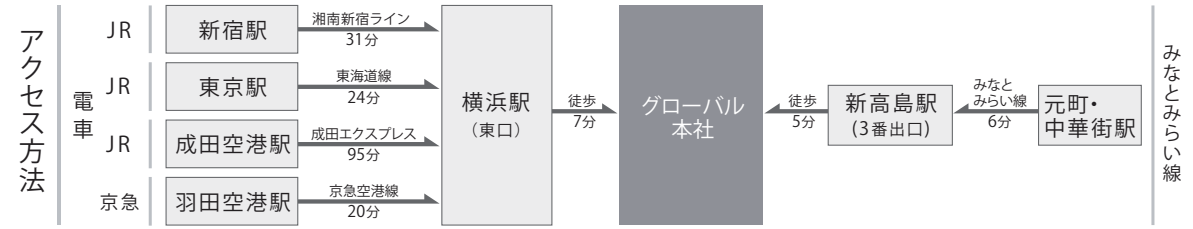

日産自動車株式会社 グローバル本社 電車・徒歩 アクセスMAP

〒220-8686 神奈川県横浜市西区高島一丁目1番1号

※駐車場の用意がございませんので、公共交通機関でお越しくださるようお願いいたします。

横浜駅 中央通路からグローバル本社までのルートについて

所要時間は、横浜駅中央通路から約7分です。

- A 横浜駅 中央通路から東口に進みます。
- B 横浜駅 東口の地下エスカレーターでポルタに進みます。
- C ポルタ内のインフォメーションカウンター横を進みます。
- D そごう入口(B2F)を正面に大型ビジョン横のエスカレーターでB1Fへ進みます。
- E みなとみらい21地区 (はまみらいウォーク経由) 方面の通路へ進みます。
- F そごう入口前(B1F)を直進します。
- G 正面エスカレーターでB1Fから2Fへ進み、正面に見える橋(はまみらいウォーク)を渡るとグローバル本社です。