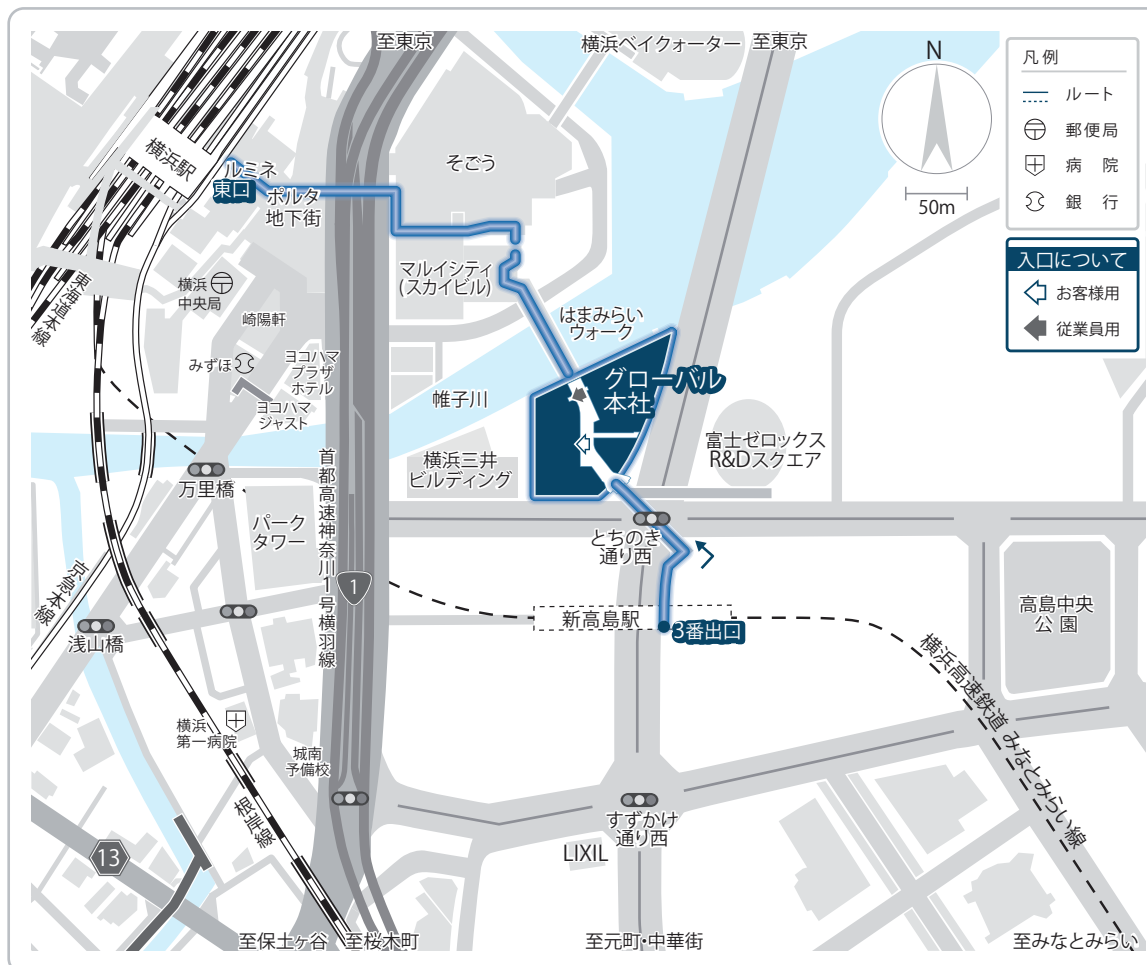

日産自動車株式会社 グローバル本社 電車・徒歩 アクセスMAP

〒220-8686 神奈川県横浜市西区高島一丁目1番1号

※駐車場の用意がございませんので、公共交通機関でお越しくださるようお願いいたします。

横浜駅 中央通路からグローバル本社までのルートについて

所要時間は、横浜駅中央通路から約7分です。

- A 横浜駅 中央通路から東口に進みます。
- B 横浜駅 東口の地下エスカレーターでポルタに進みます。
- C ポルタ内のインフォメーションカウンター横を進みます。
- D そごう入口(B2F)を正面に大型ビジョン横のエスカレーターでB1Fへ進みます。
- E みなとみらい21地区 (はまみらいウォーク経由) 方面の通路へ進みます。
- F そごう入口前(B1F)を直進します。
- G 正面エスカレーターでB1Fから2Fへ進み、正面に見える橋(はまみらいウォーク)を渡るとグローバル本社です。